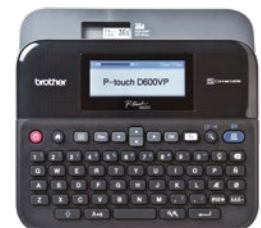

brother
at your side